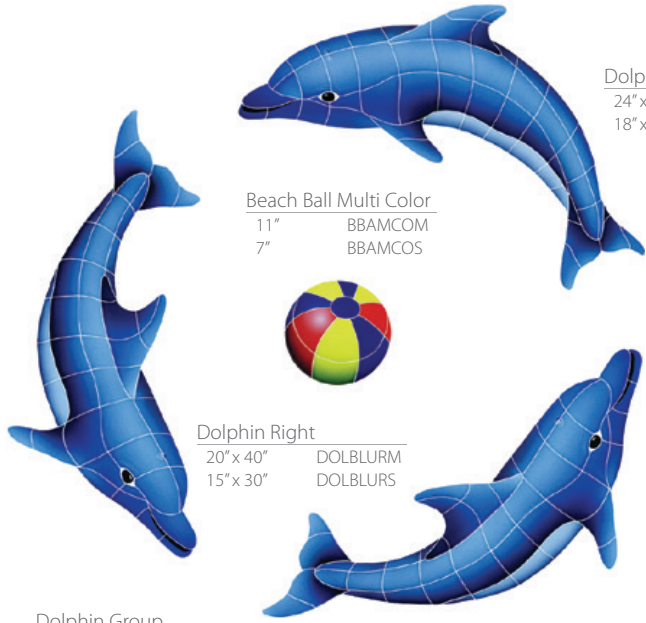

Dolphin Left
24" x 40" DOLBLULM
18" x 30" DOLBLULS

Beach Ball Multi Color
11" BBAMCOM
7" BBAMCOS

Dolphin Right
20" x 40" DOLBLURM
15" x 30" DOLBLURS

Dolphin Group
(1 left, 2 right, 1 FREE ball)
62" x 62" blue DOLGRPM-BL
62" x 62" multi color DOLGRPM-MC
42" x 42" blue DOLGRPS-BL
42" x 42" multi color DOLGRPS-MC