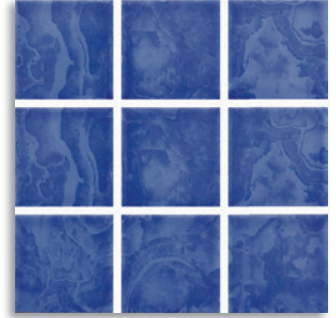

ATC-301 Clear Blue 3X3

ATC-306 Stratus Gray 3X3

ATC-302 Fog Blue 3X3

ATC-602
Fog Blue 6X6

ATC-304
Ocean Blue 3X3

ATC-604
Ocean Blue 6X6

Stella Series

1"x1" • 1 SHEET = 1.0 SQ. FT., **CLASS 2**

Sanibel

2"x2" • 1 SHEET = 1.0 SQ. FT., CLASS 2

LSSP-204 Tidal Blue 2X2

LSSP-202 Violet Blue 2X2

Bahama

1"x2" • 1 SHEET = 1.0 SQ. FT., CLASS 3

3"x3" • 1 SHEET = 1.0 SQ. FT., CLASS 3

LSBA-206 Green Stone 1X2