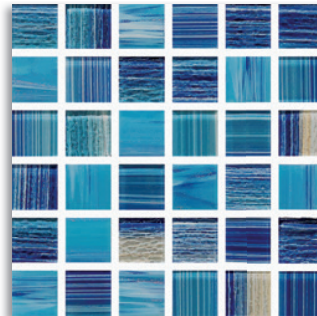

LSTLA-2319 1X1