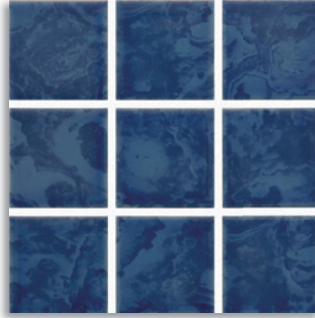

ATC-301 Clear Blue 3X3

ATC-306 Stratus Gray 3X3

ATC-302 Fog Blue 3X3

ATC-602
Fog Blue 6X6

ATC-304
Ocean Blue 3X3

ATC-604
Ocean Blue 6X6

Stella Series

1"x1" • 1 SHEET = 1.0 SQ. FT., **CLASS 2**

Sanibel

2"x2" • 1 SHEET = 1.0 SQ. FT., CLASS 2

LSSP-204 Tidal Blue 2X2

LSSP-202 Violet Blue 2X2

Bahama

1"x2" • 1 SHEET = 1.0 SQ. FT., CLASS 3

3"x3" • 1 SHEET = 1.0 SQ. FT., CLASS 3

LSBA-206 Green Stone 1X2